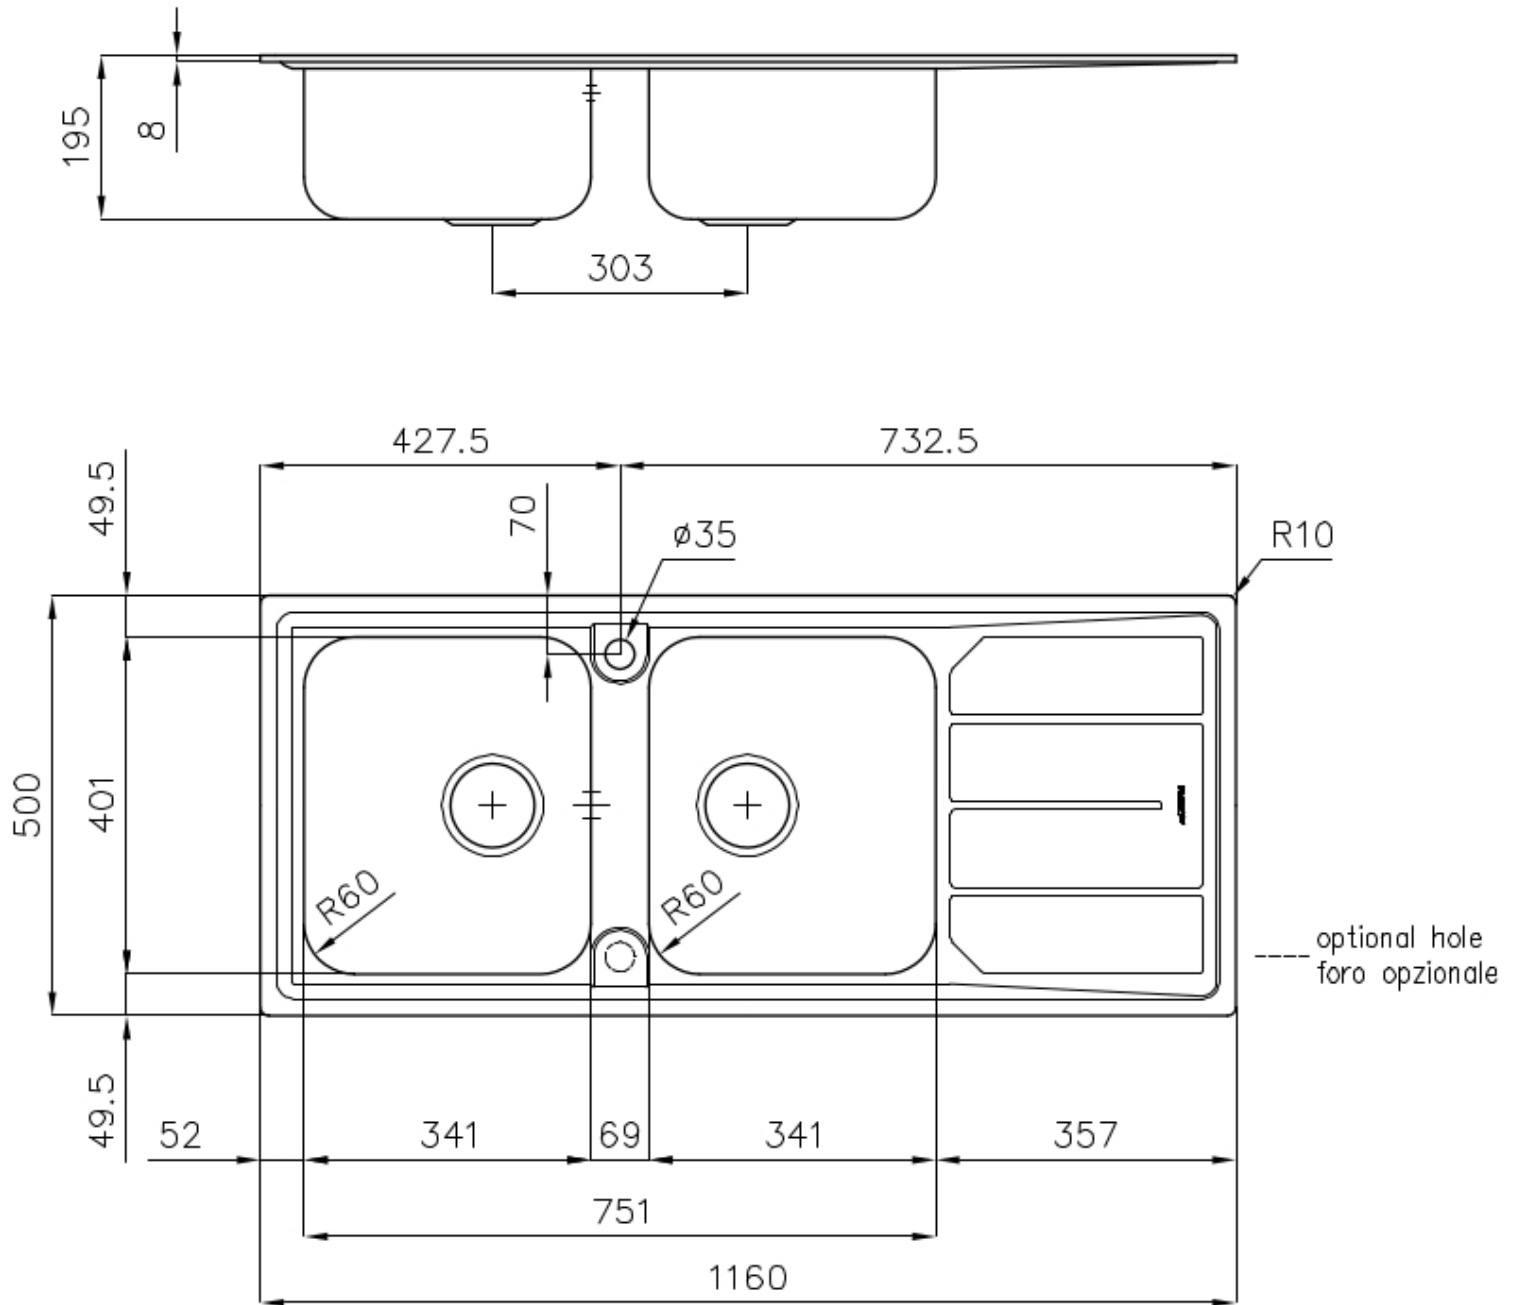

DATI TECNICI